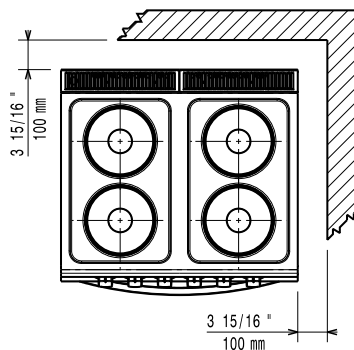

Topp

Elektricitet

Spänning:

372016 (Z7ECEH4RE0)

380-400 V/3 ph/50/60 Hz

372128 (Z7ECEH4REN)

230 V/3 ph/50/60 Hz

Total watt:

16.4 kW

Viktig information

Effekt främre plattor:

2.6 - 2.6 kW

Effekt bakre plattor:

2.6 - 2.6 kW

Dimensioner främre plattor:

Ø 230 Ø 230

Storlek bakre plattor:

Ø 230 Ø 230

Ugnens arbetstemperatur:

140 °C MIN; 300 °C MAX

Ugnens invändiga dimensioner (bredd):

540 mm

Ugnens invändiga dimensioner (höjd):

300 mm

Ugnens invändiga dimensioner (djup):

650 mm

Nettovikt:

80 kg

Fraktvikt:

372016 (Z7ECEH4RE0)

93 kg

372128 (Z7ECEH4REN)

95 kg

Frakthöjd:

372016 (Z7ECEH4RE0)

1080 mm

372128 (Z7ECEH4REN)

1140 mm

Fraktbredd:

820 mm

Fraktdjup:

860 mm

Fraktvolym:

372016 (Z7ECEH4RE0)

0.76 m³

372128 (Z7ECEH4REN)

0.8 m³

Om maskinen installeras bredvid eller mot en möbel, vägg eller dylikt som är känslig för höga temperaturer, bör ett säkerhetsavstånd på 150 mm lämnas eller någon form av värmeisolering upprättas.

[NOT TRANSLATED]

372016 (Z7ECEH4RE0)

EH740

372128 (Z7ECEH4REN)

N7CE1