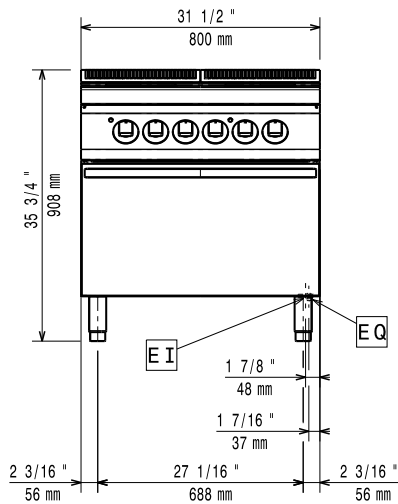

Front

Sida

EI = Elektrisk anslutning
EQ = Ekvipotential skruv

Topp

Elektricitet

Spänning:

372016 (Z7ECEH4RE0)

380-400 V/3 ph/50/60 Hz

372128 (Z7ECEH4REN)

230 V/3 ph/50/60 Hz

Total watt:

16.4 kW

Viktig information

Effekt främre plattor:

2.6 - 2.6 kW

Effekt bakre plattor:

2.6 - 2.6 kW

Dimensioner främre plattor:

Ø 230 Ø 230

Storlek bakre plattor:

Ø 230 Ø 230

Ugnens arbetstemperatur:

140 °C MIN; 300 °C MAX

Ugnens invändiga dimensioner (bredd):

540 mm

Ugnens invändiga dimensioner (höjd):

300 mm

Ugnens invändiga dimensioner (djup):

650 mm

Nettovikt:

80 kg

Fraktvikt:

372016 (Z7ECEH4RE0)

93 kg

372128 (Z7ECEH4REN)

95 kg

Frakthöjd:

372016 (Z7ECEH4RE0)

1080 mm

372128 (Z7ECEH4REN)

1140 mm

Fraktbredd:

820 mm

Fraktdjup:

860 mm

Fraktvolym:

372016 (Z7ECEH4RE0)

0.76 m³

372128 (Z7ECEH4REN)

0.8 m³

Om maskinen installeras bredvid eller mot en möbel, vägg eller dylikt som är känslig för höga temperaturer, bör ett säkerhetsavstånd på 150 mm lämnas eller någon form av värmeisolering upprättas.

[NOT TRANSLATED]

372016 (Z7ECEH4RE0)

EH740

372128 (Z7ECEH4REN)

N7CE1