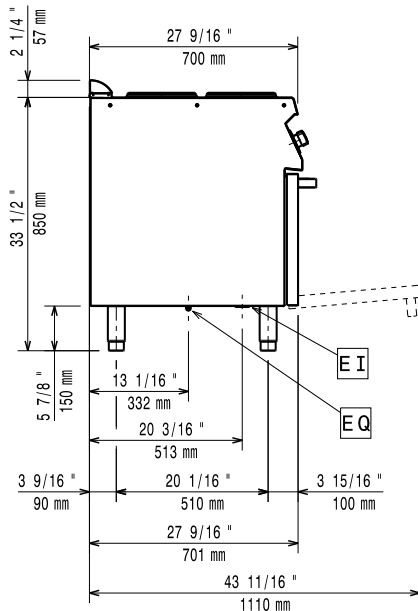

Sida

EI = Elektrisk anslutning
EQ = Ekvipotential skruv